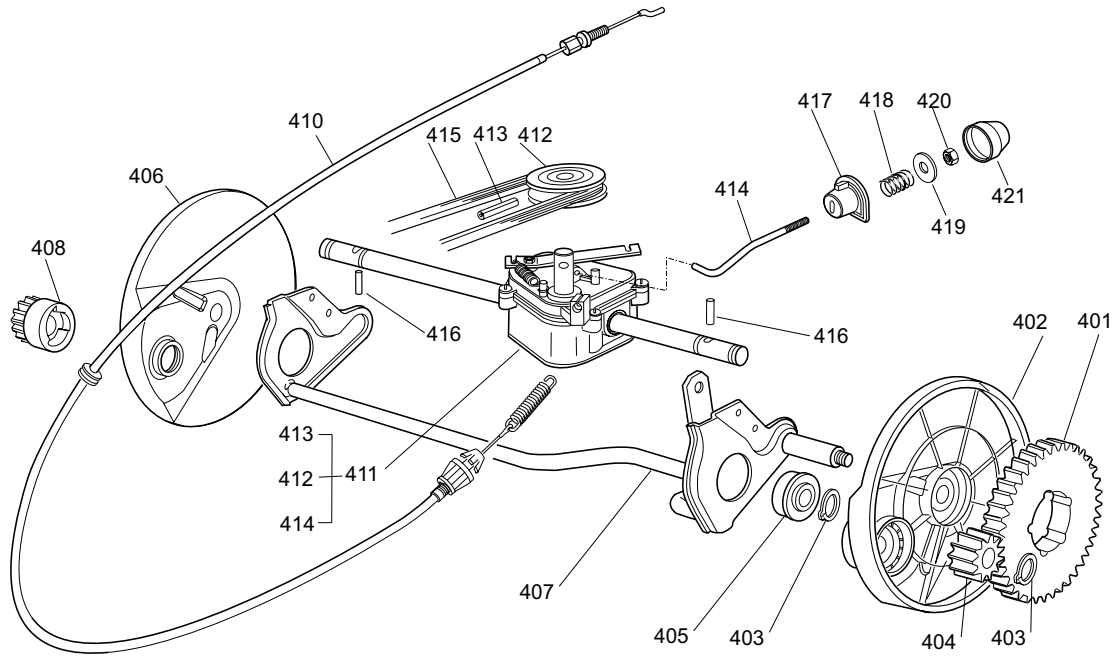

Ausgabe Issue 2007- 1		Bild Nr Picture No B103		VARIOLUX 48 BCA- 48 BCAE GETRIEBE RADAUFHÄNGUNG	VARIOLUX 48 BCA- 48 BCAE TRANSMISSION WHEEL SUSPENSION	Seite Page 52		
Pos. Fig.	Anzahl/Quantity			Artikel Nr. Part No	Bezeichnung	Description	Satz Kit	Anmerkung Notes
	48 BCA BCAE							
251	2			22110409/0	Radkappe.....	Hub cap.....		
252	4			12155000/0	Mutter.....	Nut.....		
253	2			12521350/0	Scheibe.....	Washer.....		
254	8			22122200/0	Lager.....	Bearing.....		
255	2			81007351/0	Rad.....	Wheel.....		
256	1			81000141/1	Radachse- vorne.....	Wheel axle- front.....		
257	2			12436050/0	Platte.....	Plate.....		
258	1			81006491/0	Höhenverstellstange.....	Height adjust rod.....		
259	1			22171002/0	Distanz.....	Spacer.....		
260	1			12604896/0	Schloßscheibe.....	Lock washer.....		
261	1			12369500/0	Scheibe.....	Washer.....		
262	1			81005121/0	Halter.....	Attachment.....		
263	2			81007343/0	Rad.....	Wheel.....		
264	2			22110410/0	Radkappe.....	Hub cap.....		
265	2			12369500/0	Scheibe.....	Washer.....		
266	2			12530150/0	Scheibe.....	Washer.....		
269	1			22524333/0	Bolzen.....	Bolt.....		
271	1			81003321/0	Höhenverstellhebel.....	Height adjust lever.....		
273	1			22672152/0	Scheibe.....	Washer.....		
274	1			22735571/1	Höhenverstellsektor.....	Height adjust sector.....		
275	1			12154210/0	Mutter.....	Nut.....		
276	1			22109714/0	Deckel.....	Cover.....		
277	2			12815200/0	Schraube.....	Screw.....		
278	2			12292102/0	Mutter.....	Nut.....		
401	2			22120105/1	Kranz.....	Ring gear.....		
402	1			22600093/0	Radschutz- links.....	Wheel cover- LH.....		
403	4			12608600/0	Seegerring.....	Seegerring.....		
404	1			22570120/1	Ritzel- links.....	Pinion- LH.....		
405	2			19216035/0	Lager.....	Bearing.....		
406	1			22600092/0	Radschutz- rechts.....	Wheel cover- RH.....		
407	1			81000147/0	Hinterradachse.....	Rear axle.....		
408	1			22570110/1	Ritzel- rechts.....	Pinion- RH.....		
410	1			81000710/0	Kupplungsdraht.....	Clutch cable.....		
411	1			81003076/0	Getriebe (schw).....	Transmission (black).....		Inkl. 412 - 414
412	1			22601904/0	• Riemenscheibe.....	• Belt pulley.....		
413	1			12645705/0	• Stift.....	• Pin.....		
414	1			22033283/0	• Verstellstange.....	• Adjustment rod.....		
415	1			1111- 9745- 01	Riemen.....	Belt.....		
416	2			22753000/0	Stift.....	Pin.....		
417	1			22041957/1	Bush.....	Bush.....		
418	1			22450063/0	Feder.....	Spring.....		
419	1			22680009/0	Scheibe.....	Washer.....		
420	1			12154510/0	Mutter.....	Nut.....		
421	1			22110230/0	Kappe.....	Cap.....