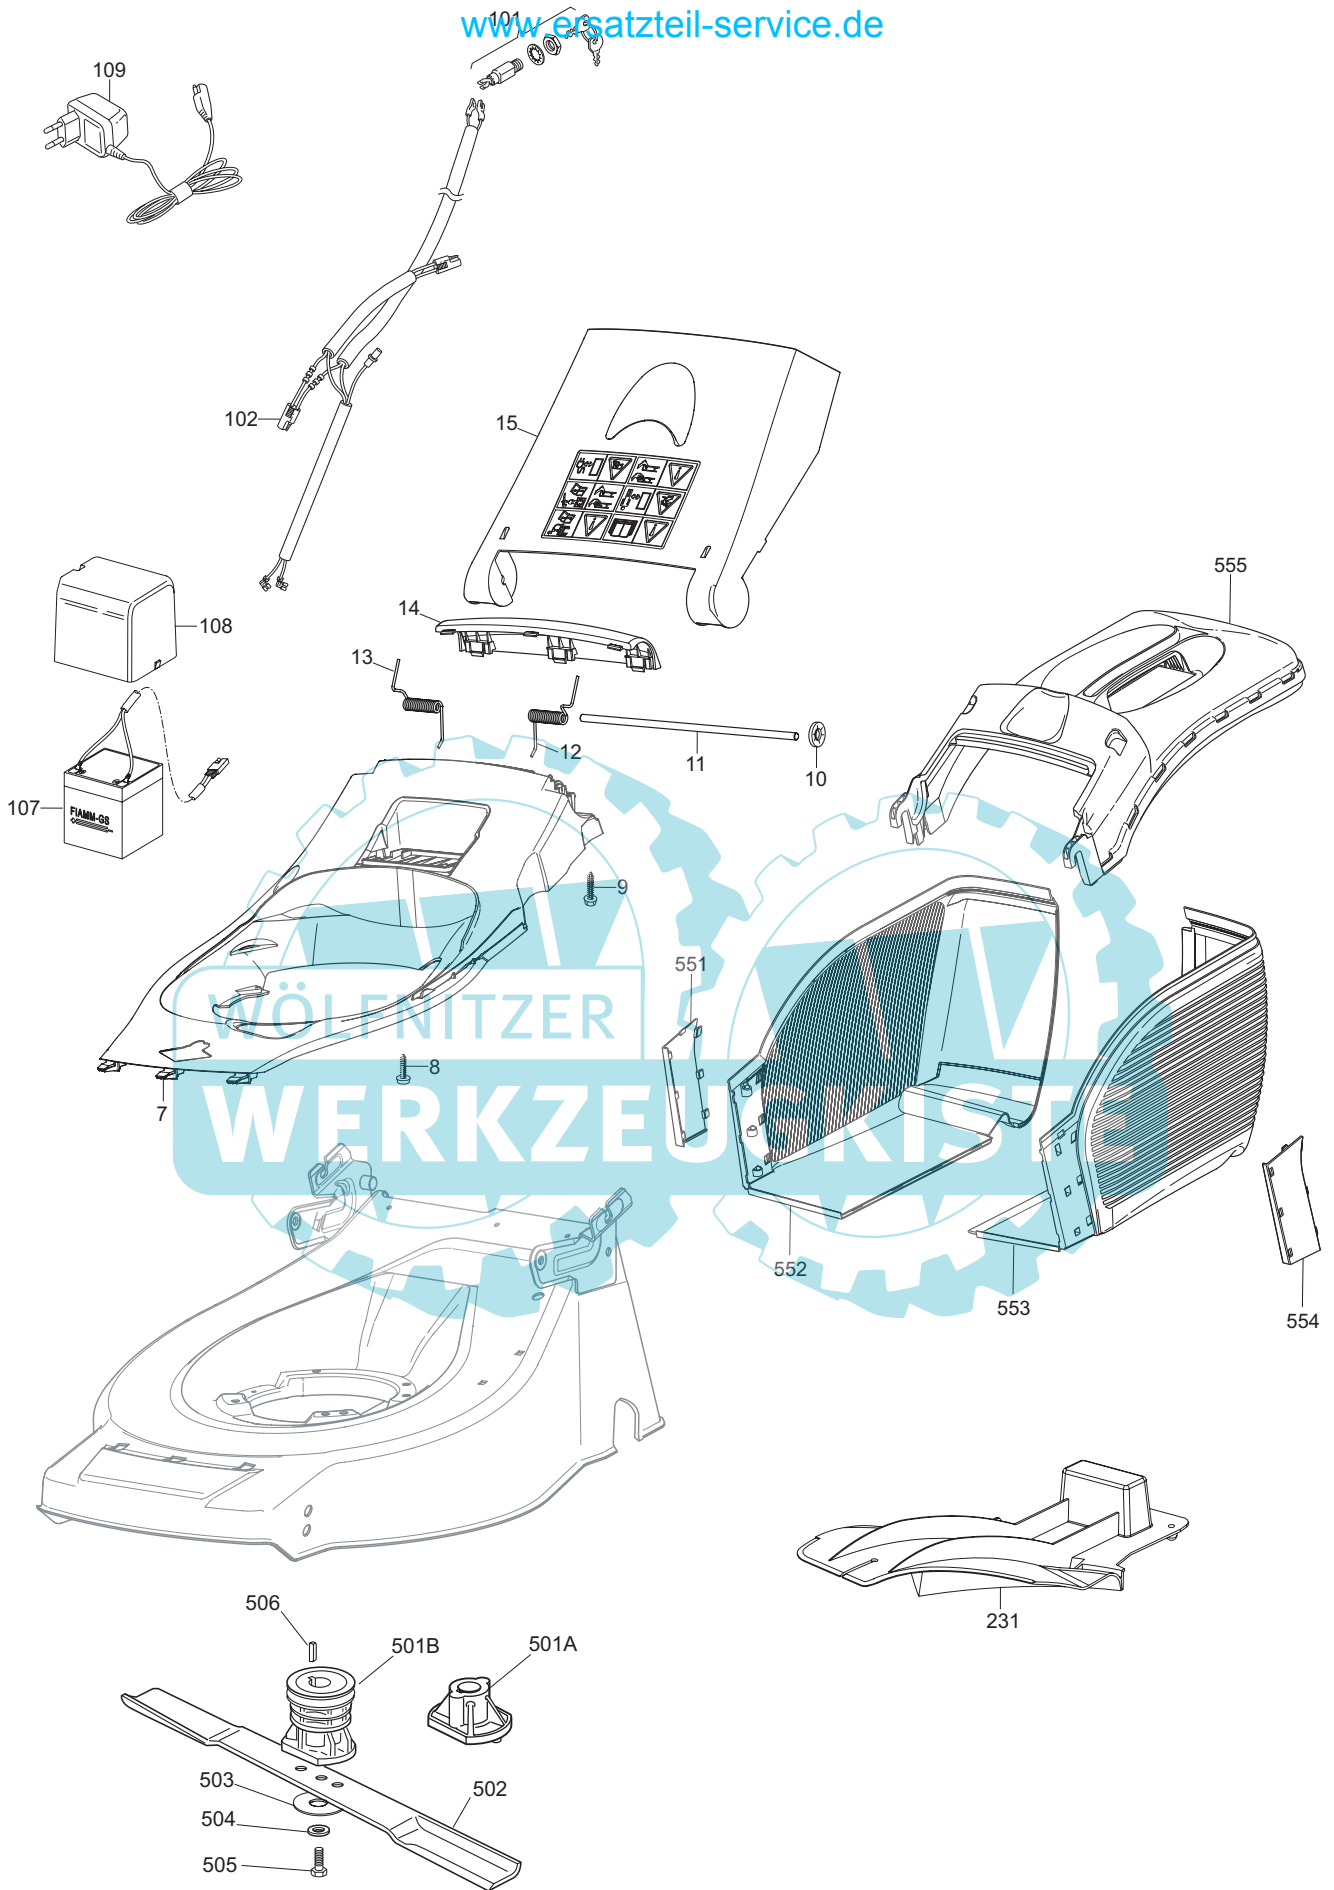

Ausgabe Issue 2007- 1		Bild Nr Picture No B105		VARIOLUX 48 BC- 48 BCA- 48 BCAE CHASSIS HOLM		VARIOLUX 48 BC- 48 BCA- 48 BCAE CHASSIS HANDLE		Seite Page 46	
Pos. Fig.	Anzahl/Quantity			Artikel Nr. Part No	Bezeichnung	Description	Satz Kit	Anmerkung Notes	
	48 BC	48 BCA	48 BCAE						
1	1	1	1	81002706/0	Chassie	Chassis			
2	3	3	3	12728530/0	Schraube	Screw			
3	1	1	1	22060198/0	Riemenschutz	Belt protection			
4	4	4	4	12731350/0	Schraube	Screw			
5		2	2	22545152/0	Platte	Plate			
6	1	1	1	22291150/0	Gummieinsatz	Rubber insert			
16	2	2	2	18566110/0	Propfen	Cap			
17	1	1	1	81006649/0	Holm- Unterteil	Handle- lower			
18	1	1	1	81006659/0	Holmrohr	Handle tube			
19	1	1	1	81006655/0	Holm- Oberteil	Handle- upper			
20	1	1	1	22291058/0	Handgriff	Handgrip			
21	2	2	2	22524334/0	Bolzen	Pin			
22	2	2	2	12604899/0	Schloßscheibe	Lock washer			
23	4	4	4	81003250/0	Sperrhebel	Handle block lever			
24	4	4	4	22680011/0	Scheibe	Washer			
25	4	4	4	25670011/0	Scheibe	Washer			
26	4	4	4	22399816/0	Schloßrad	Locking knob			
27	4	4	4	12293200/0	Mutter	Nut			
28	2	2	2	22820067/1	Propfen	Cap			
29	2	2	2	22245061/0	Ringmutter- innere	Ring nut- internal			
30	2	2	2	22245060/0	Ringmutter- äußere	Ring nut- external			
31	3	3	3	12728701/0	Schraube	Screw			
32	1	1	1	22393613/0	Holmdeckel- untere	Handle cover- lower			
33	1	1	1	22393612/0	Holmdeckel- obere	Handle cover- upper			
34	1	1	1	81006651/0	Holmrohr- R	Handle tube- RH			
35		3	2	12793701/0	Schraube	Screw			
36		3		12293201/0	Mutter	Nut			
37			0/1	12691800/0	Schraube	Screw			
37	3			12793701/0	Schraube	Screw			
38	2		1	12521350/0	Scheibe	Washer			
39			0/1	12155000/0	Mutter	Nut			
39	3			12293201/0	Mutter	Nut			
40	1	1	1	22430315/1	Seilführer	Rope guide			
41	1	1		81000711/0	Motorbremsdraht	Engine brake cable			
41			1	81000712/0	Motorbremsdraht	Engine brake cable			
42	1	1	1	22430309/0	Seilführer	Rope guide			
43	1	1	1	12154330/0	Mutter	Nut			
45	1	1	1	12521340/0	Scheibe	Washer			
46	1	1	1	12728640/0	Schraube	Screw			
47	1	1	1	22820068/0	Deckel	Cap			
51	6	6	6	12728701/0	Schraube	Screw			
52	1	1	1	22283004/0	Schutz	Protection			
53	1	1	1	22785190/0	Stütz	Support			
54	1	2	2	22785191/0	Stütz	Support			
55	2	4	4	12728687/0	Schraube	Screw			
56	1	1	1	22321707/0	Regulierhebel	Control lever			
57	1	1	1	22283006/0	Schutz	Protection			
58	2	2	2	22109538/0	Deckel	Cap			
59	2	2	2	22557153/0	Deckel	Plate			
60		1	1	22321709/0	Regulierbügel	Control lever			
63	1	1	1	22785189/0	Stütz	Support			
103	1	1		22283007/0	Schutz	Protection			
103			1	22283009/0	Schutz	Protection			
104	1	1	1	22283005/0	Schutz	Protection			
105	2	2	2	22109538/0	Deckel	Cap			
106	4	4	4	12728701/0	Schraube	Screw			
111	1	1	1	81008667/0	Schraubensatz	Screw set			